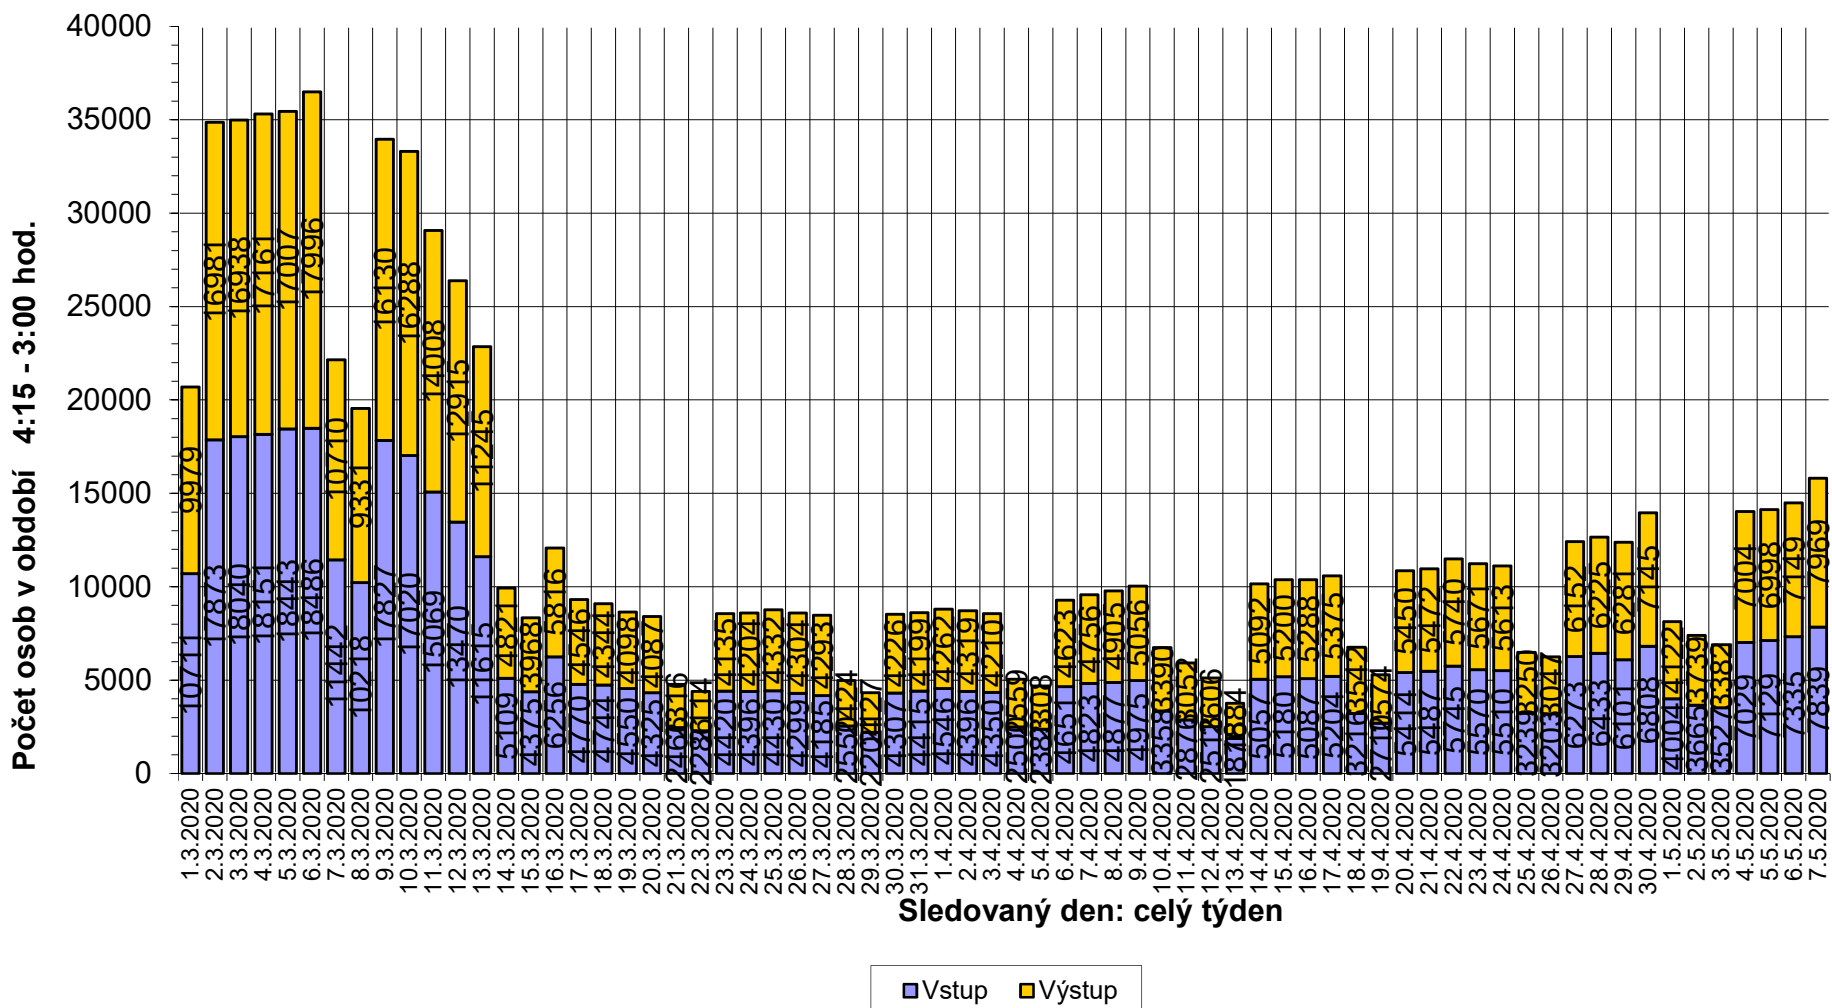

Vývoj obrátu cestujících ve stanici Zličín