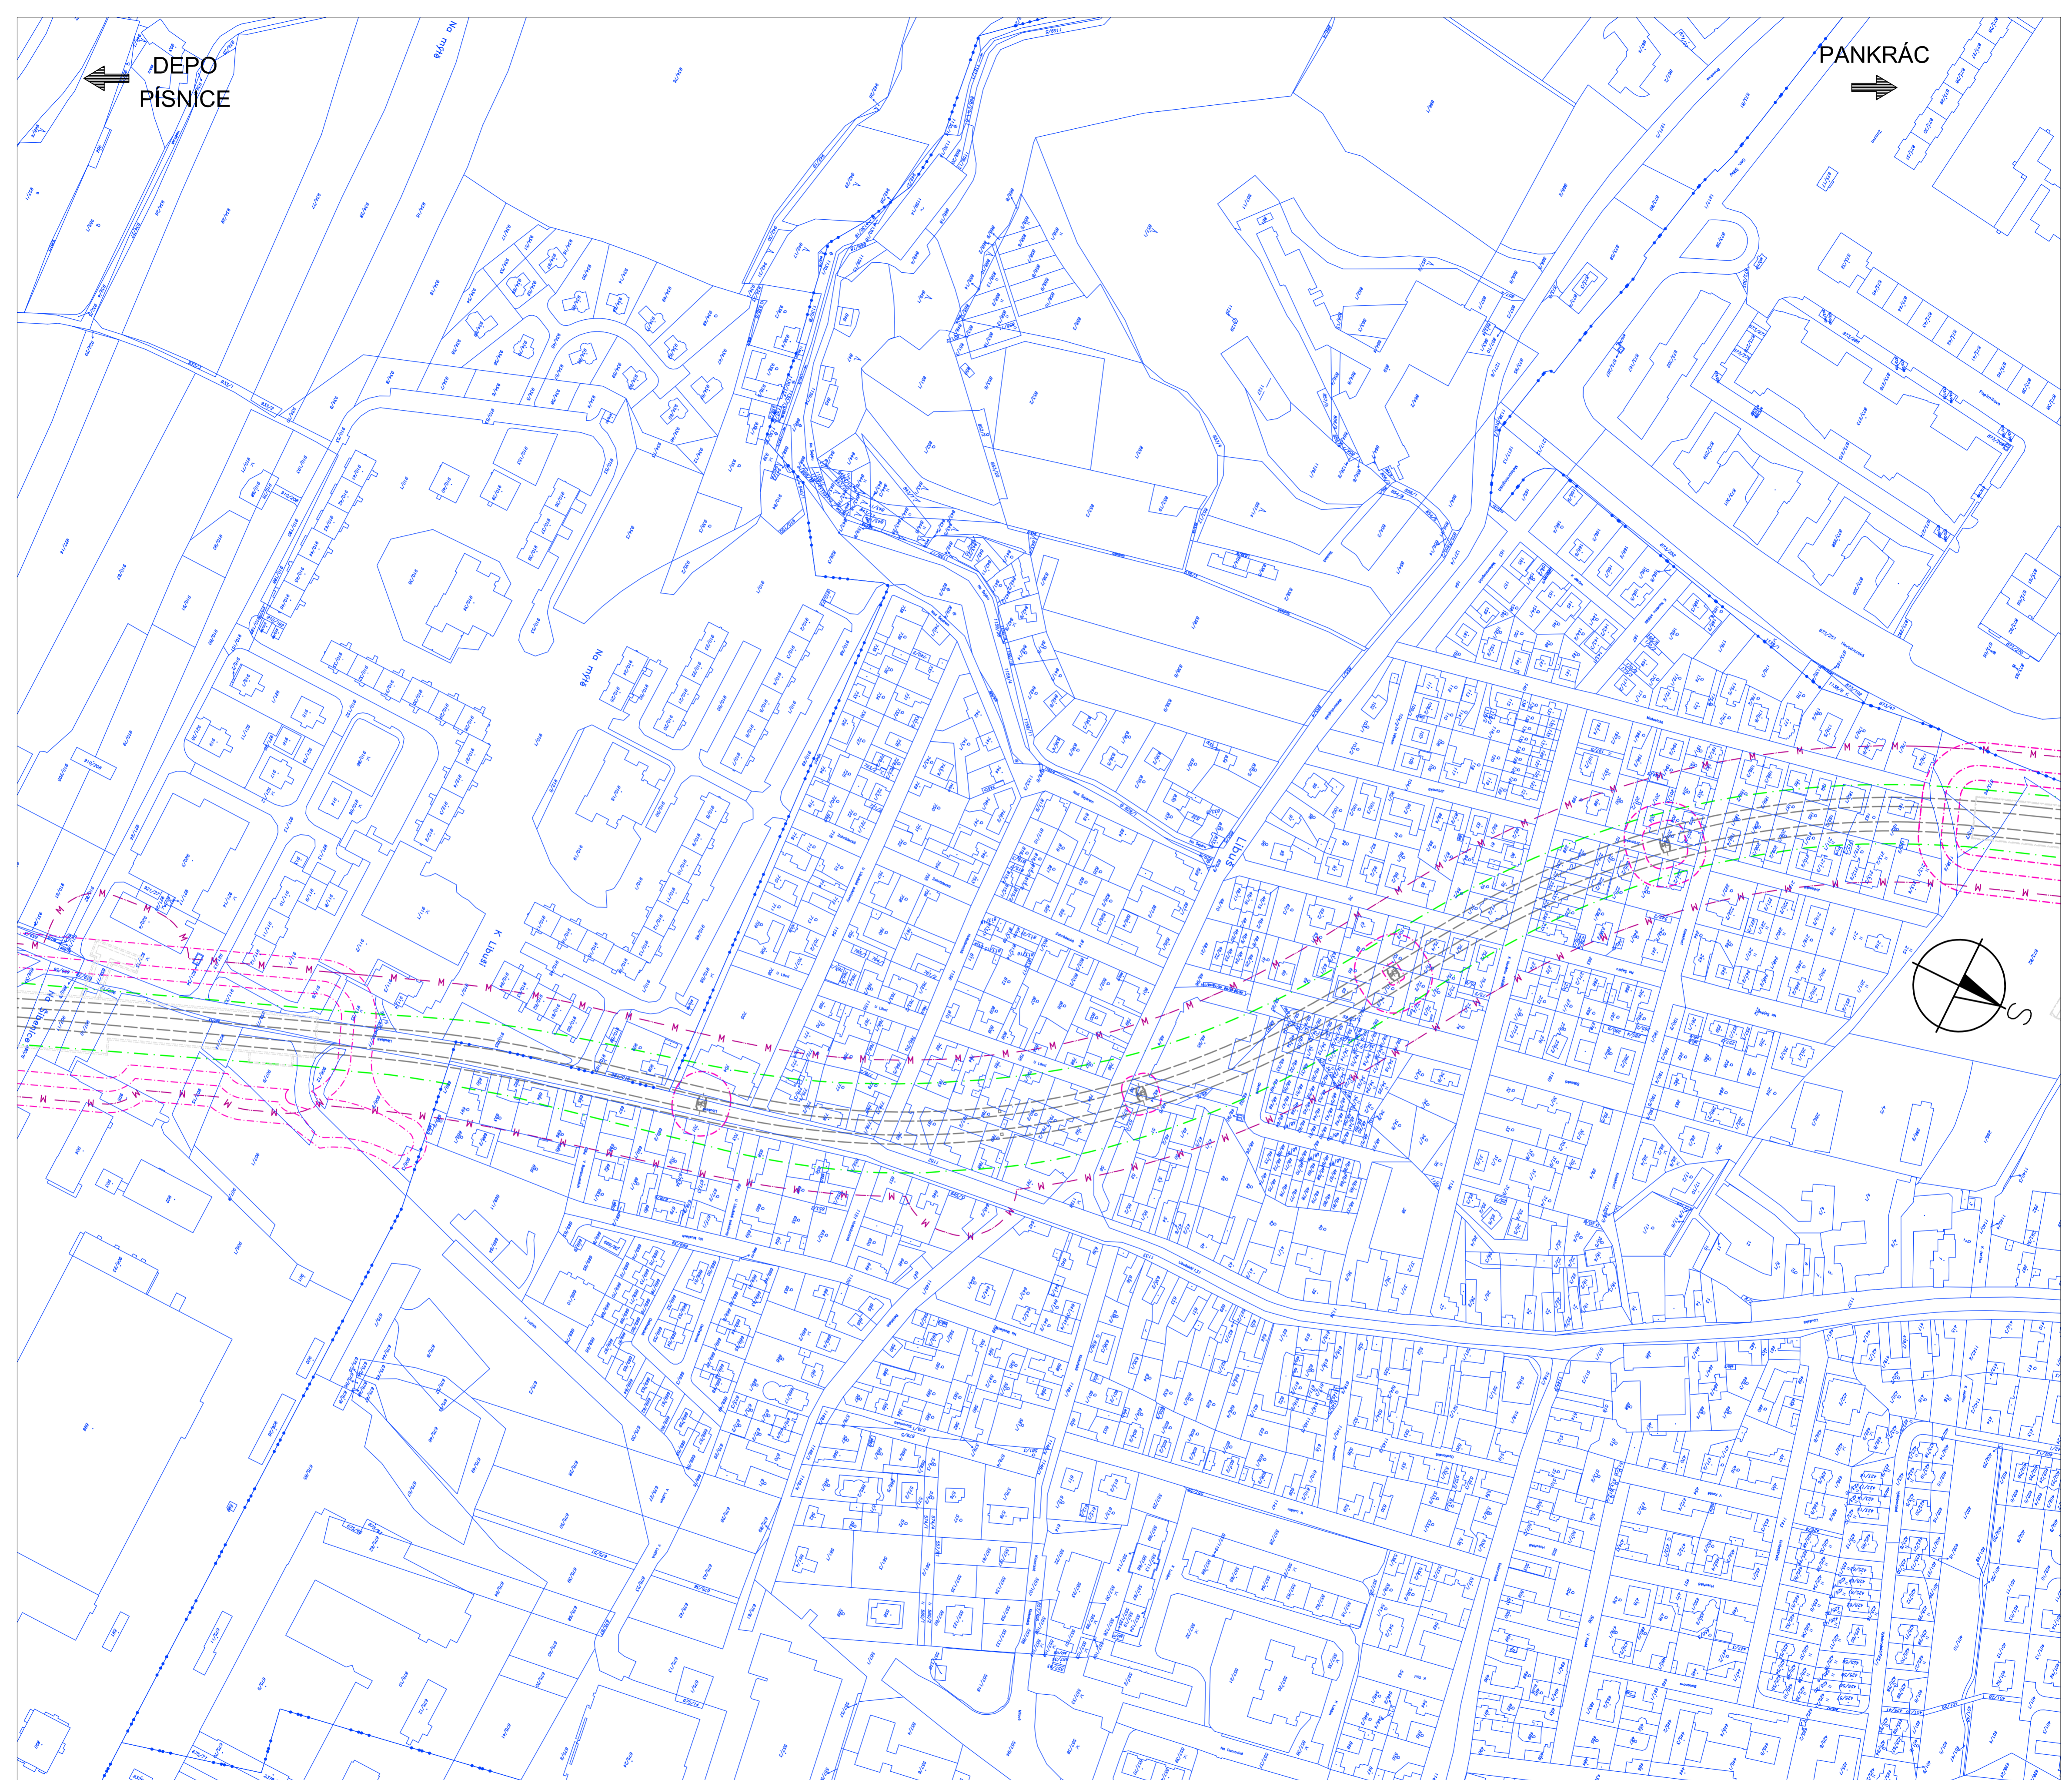

DEPO  
PÍSNICE

PANKRÁC

**Legenda :**

- |  |                             |   |                  |
|--|-----------------------------|---|------------------|
|  | Zóna deformačního ovlivnění |  | Stavební objekty |
|  | Isoseisty - ražené objekty  |  | Katastr          |
|  | Ochranné pásmo metra        |   |                  |

Úsek Libuš - Písnice

Měřítko 1:5000

Datum: 08/2020