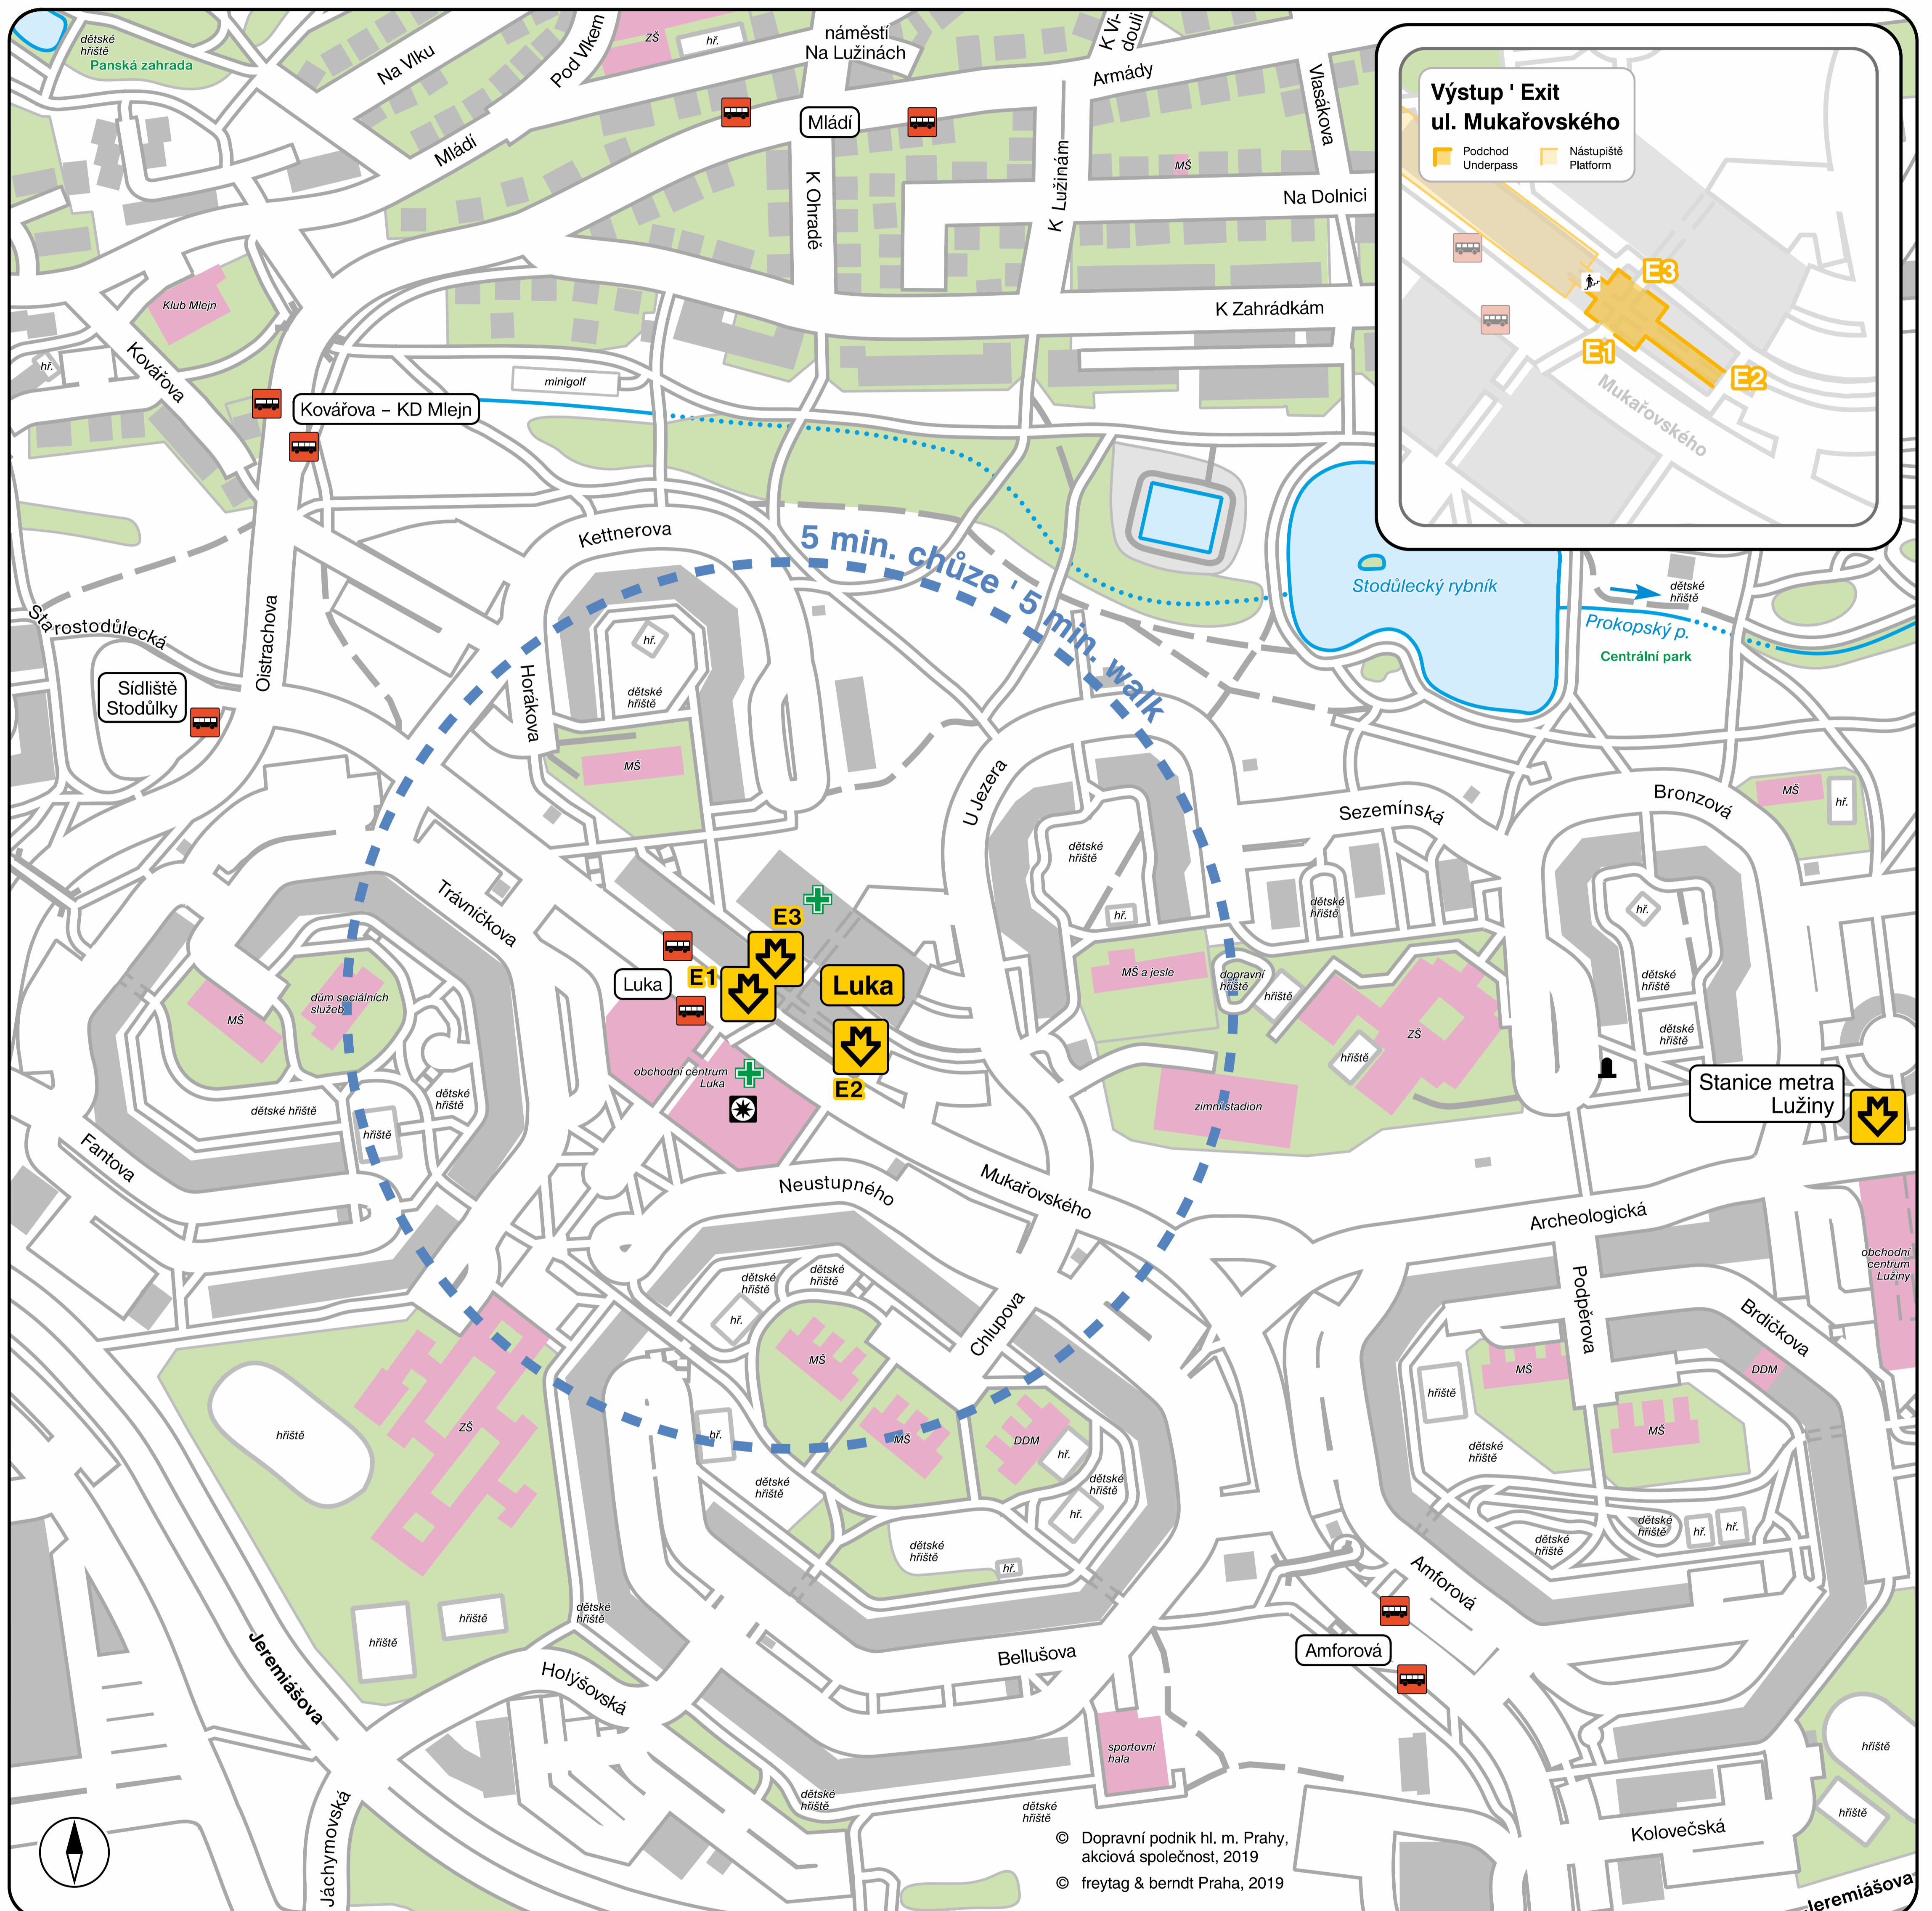

Okolí stanice metra ' The Metro Station Area Map

Luka

Výstup ' Exit

↻ E1-E3 ulice Mukařovského ♿

- | | | | | |
|---|------------------|---------------------|-------------------|-------------------------------------|
| Stanice metra (vstup, výstup)
Metro station (entrance, exit) | Schody
Stairs | Pomník
Monument | Policie
Police | Veřejná budova
Public building |
| Zastávka autobusu
Bus stop | Pasáž
Passage | Lékárna
Pharmacy | Hotel
Hotel | Průmyslový areál
Industrial area |

Linky metra ' Metro lines