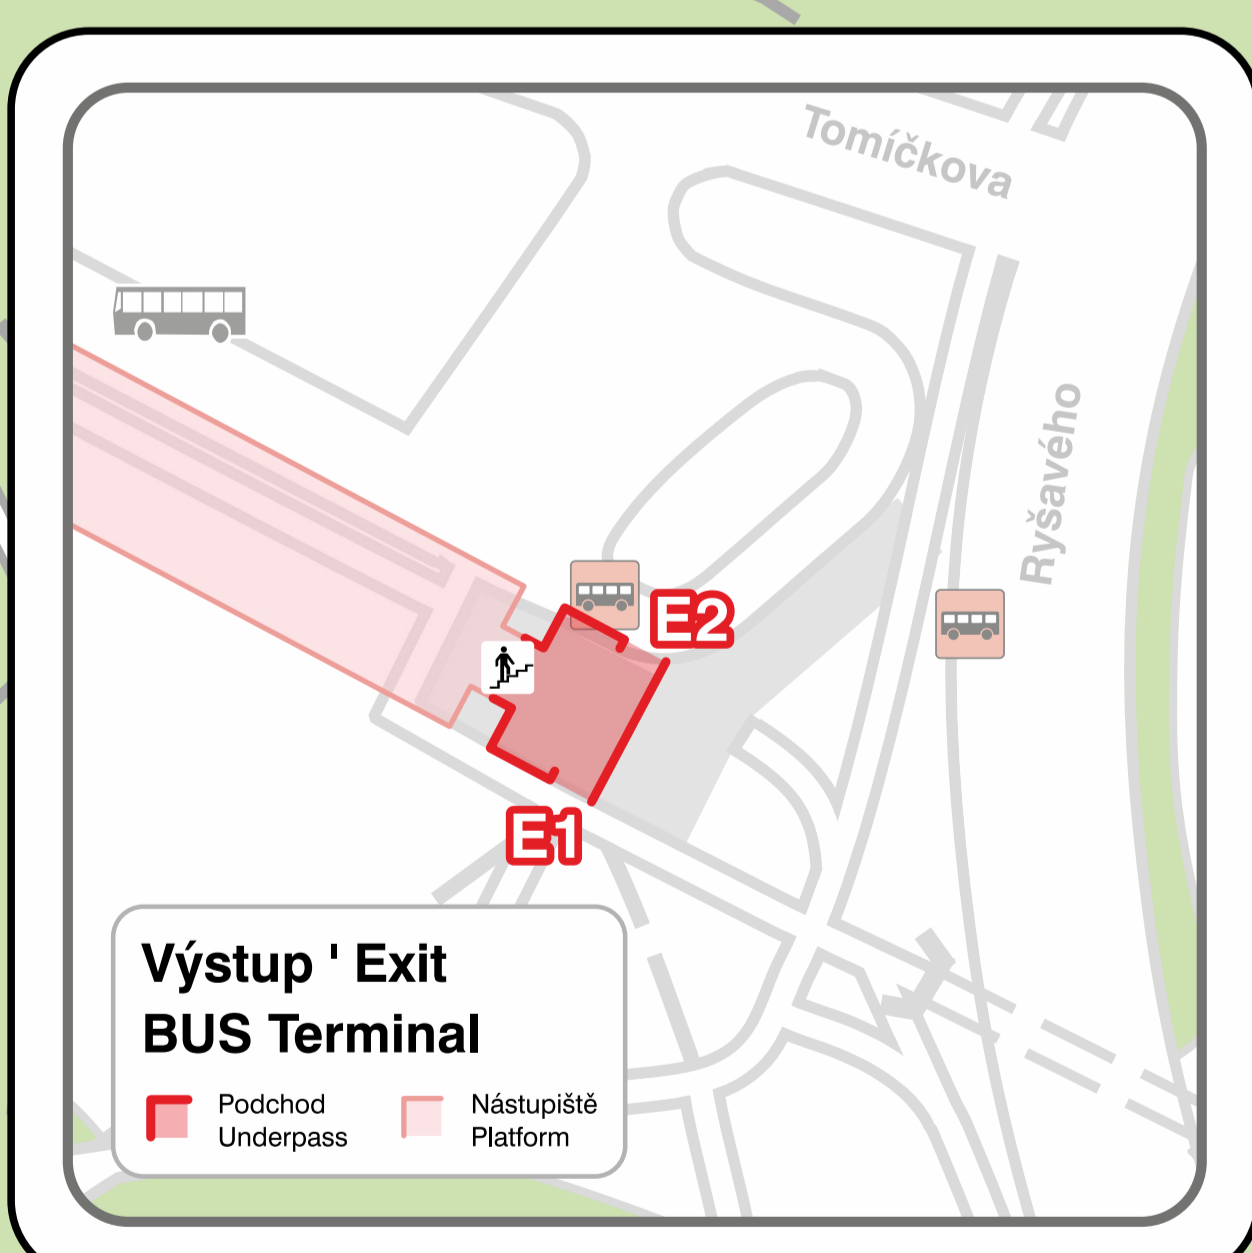

Okolí stanice metra ' The Metro Station Area Map

Roztyly

Výstup ' Exit

E1-E2 BUS Terminal

- Stanice metra (vstup, výstup) Metro station (entrance, exit)
- Zastávka autobusu Bus stop
- Podchod Underpass
- Nástupiště Platform
- Autobusové nádraží Bus terminal
- Kaple; pomník Chapel; monument
- Zdravotnické zařízení Medical service
- Lékárna Pharmacy
- Pasáž Passage
- Hotel
- Schody Stairs
- Průmyslový areál Industrial area
- Veřejná budova Public building
- Významný objekt Object of interest

Linky metra ' Metro lines