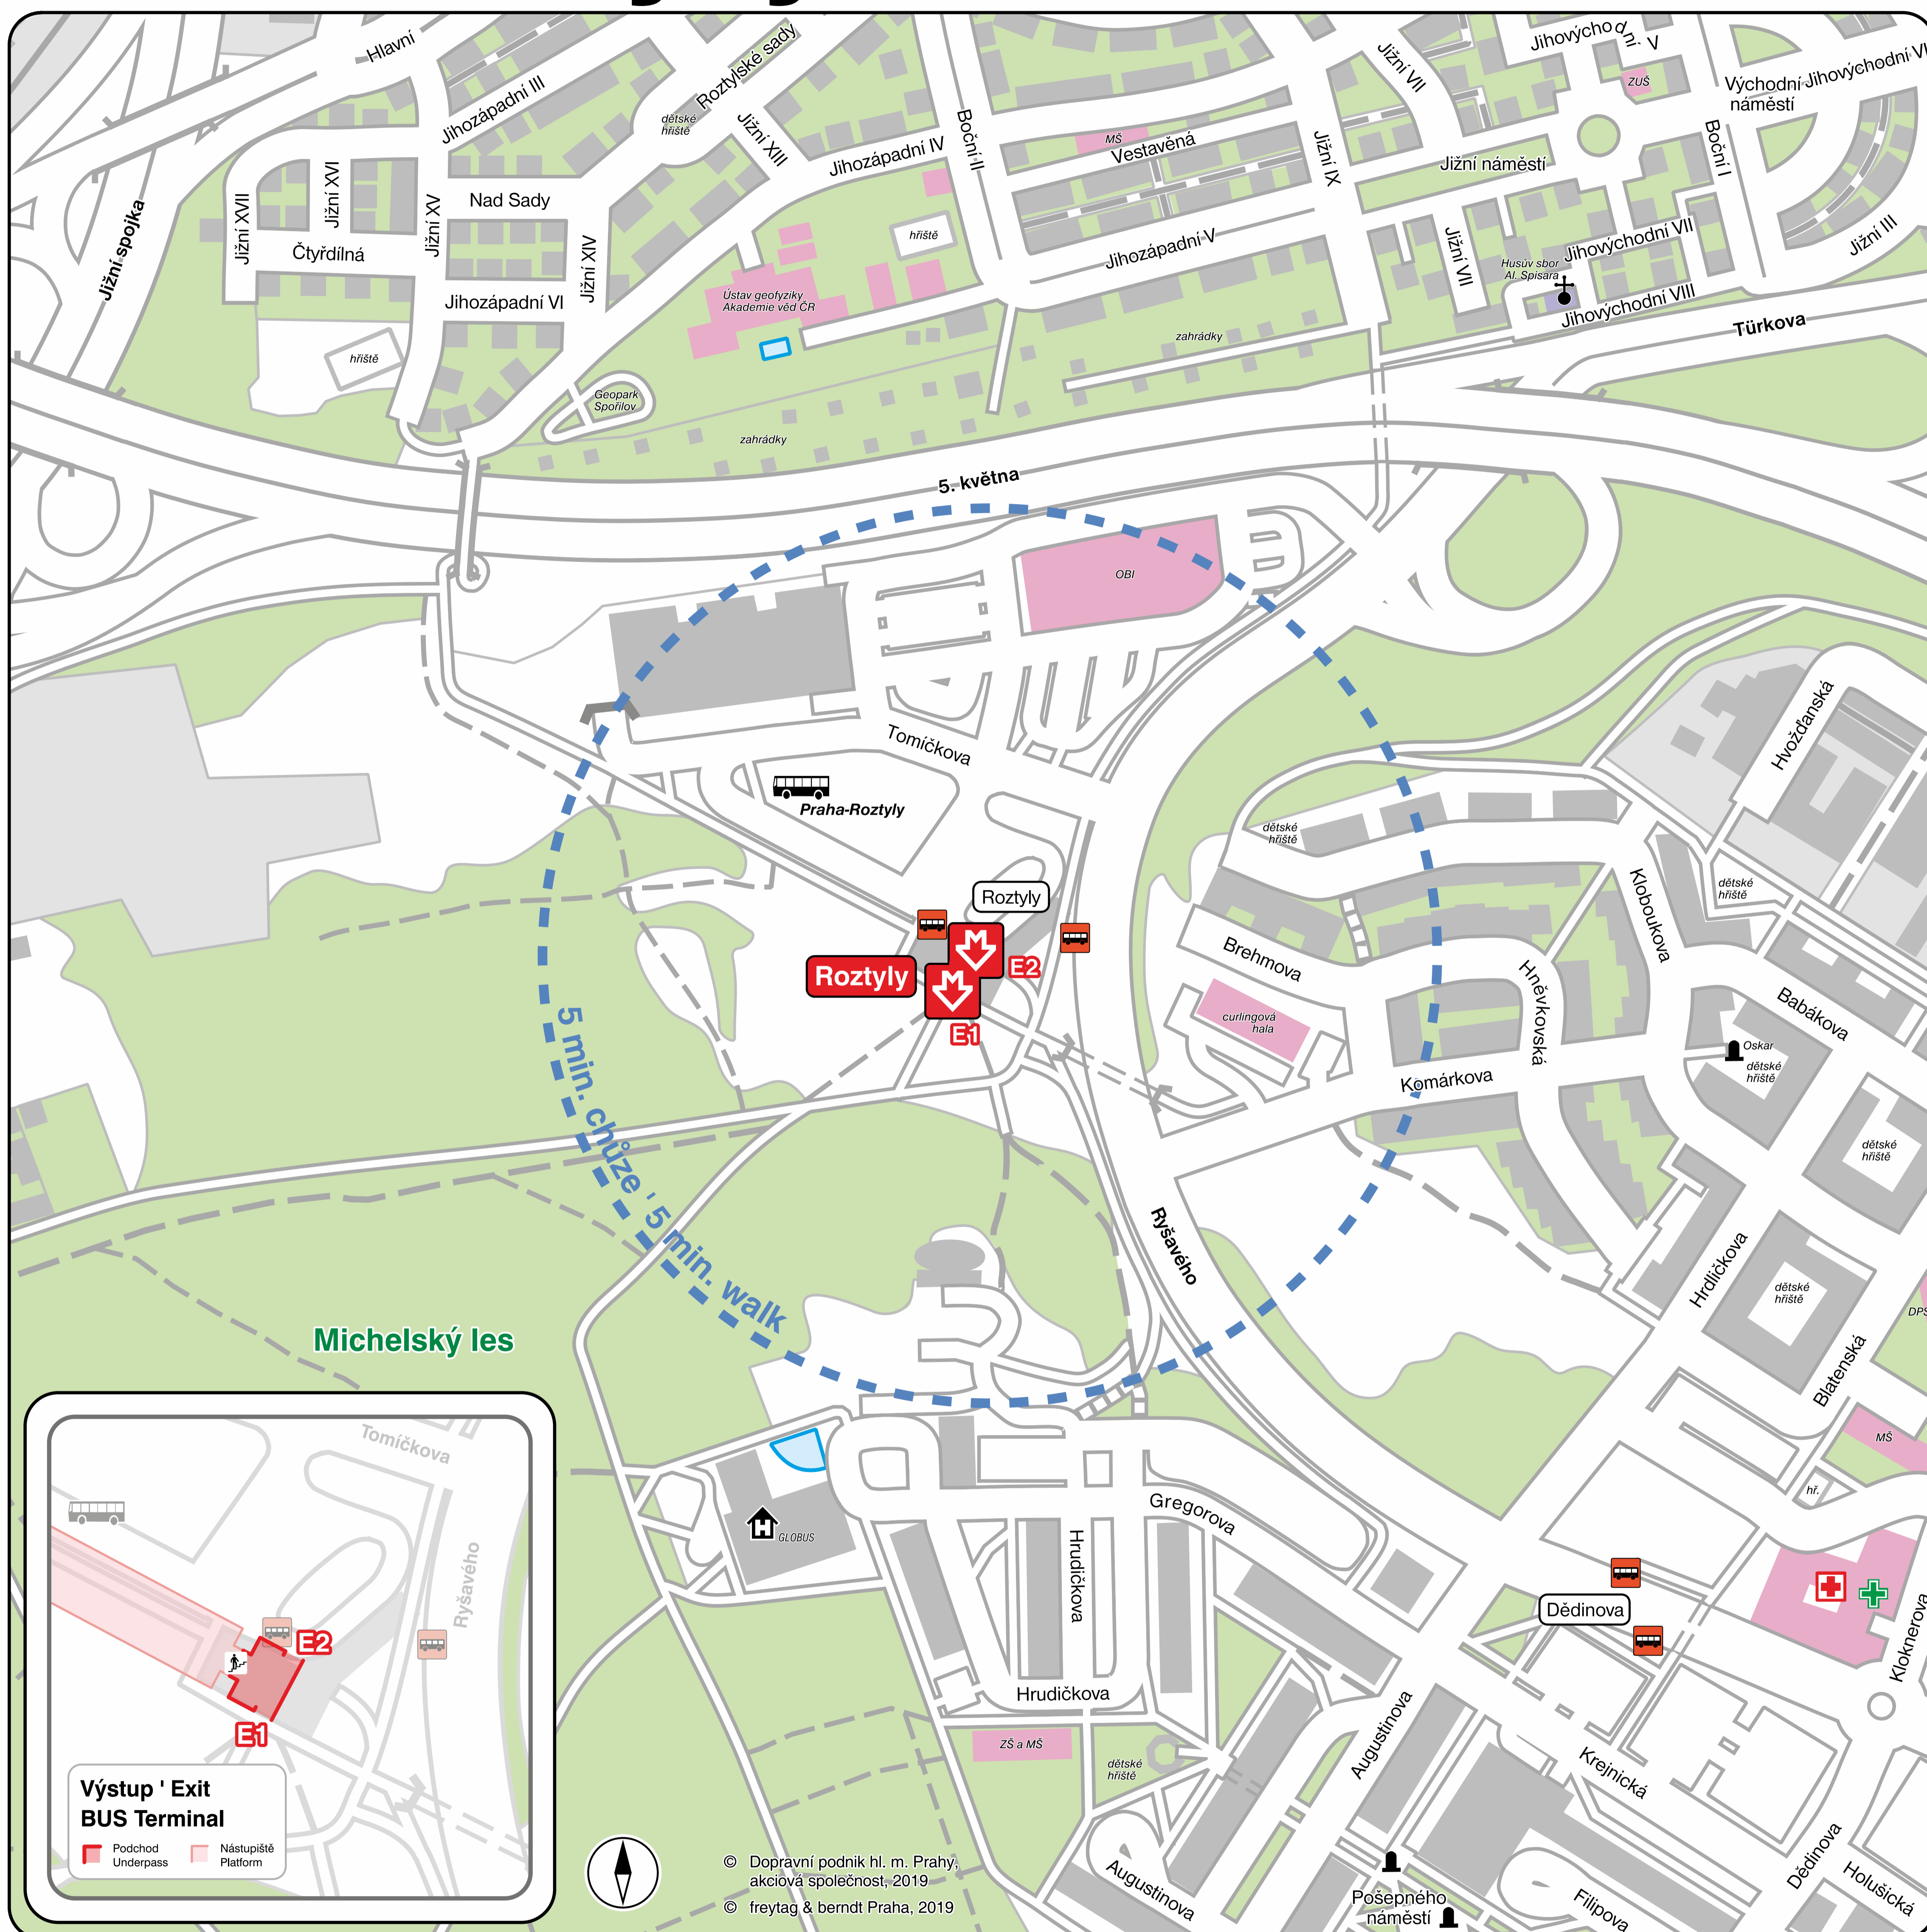

Okolí stanice metra ' The Metro Station Area Map

Roztyly

Výstup ' Exit

E1-E2 BUS Terminal

- Stanice metra (vstup, výstup) Metro station (entrance, exit)
- Zastávka autobusu Bus stop
- Podchod Underpass
- Nástupiště Platform
- Autobusové nádraží Bus terminal
- Kaple; pomník Chapel; monument
- Zdravotnické zařízení Medical service
- Lékárna Pharmacy
- Pasáž Passage
- Hotel
- Schody Stairs
- Průmyslový areál Industrial area
- Veřejná budova Public building
- Významný objekt Object of interest

Linky metra ' Metro lines