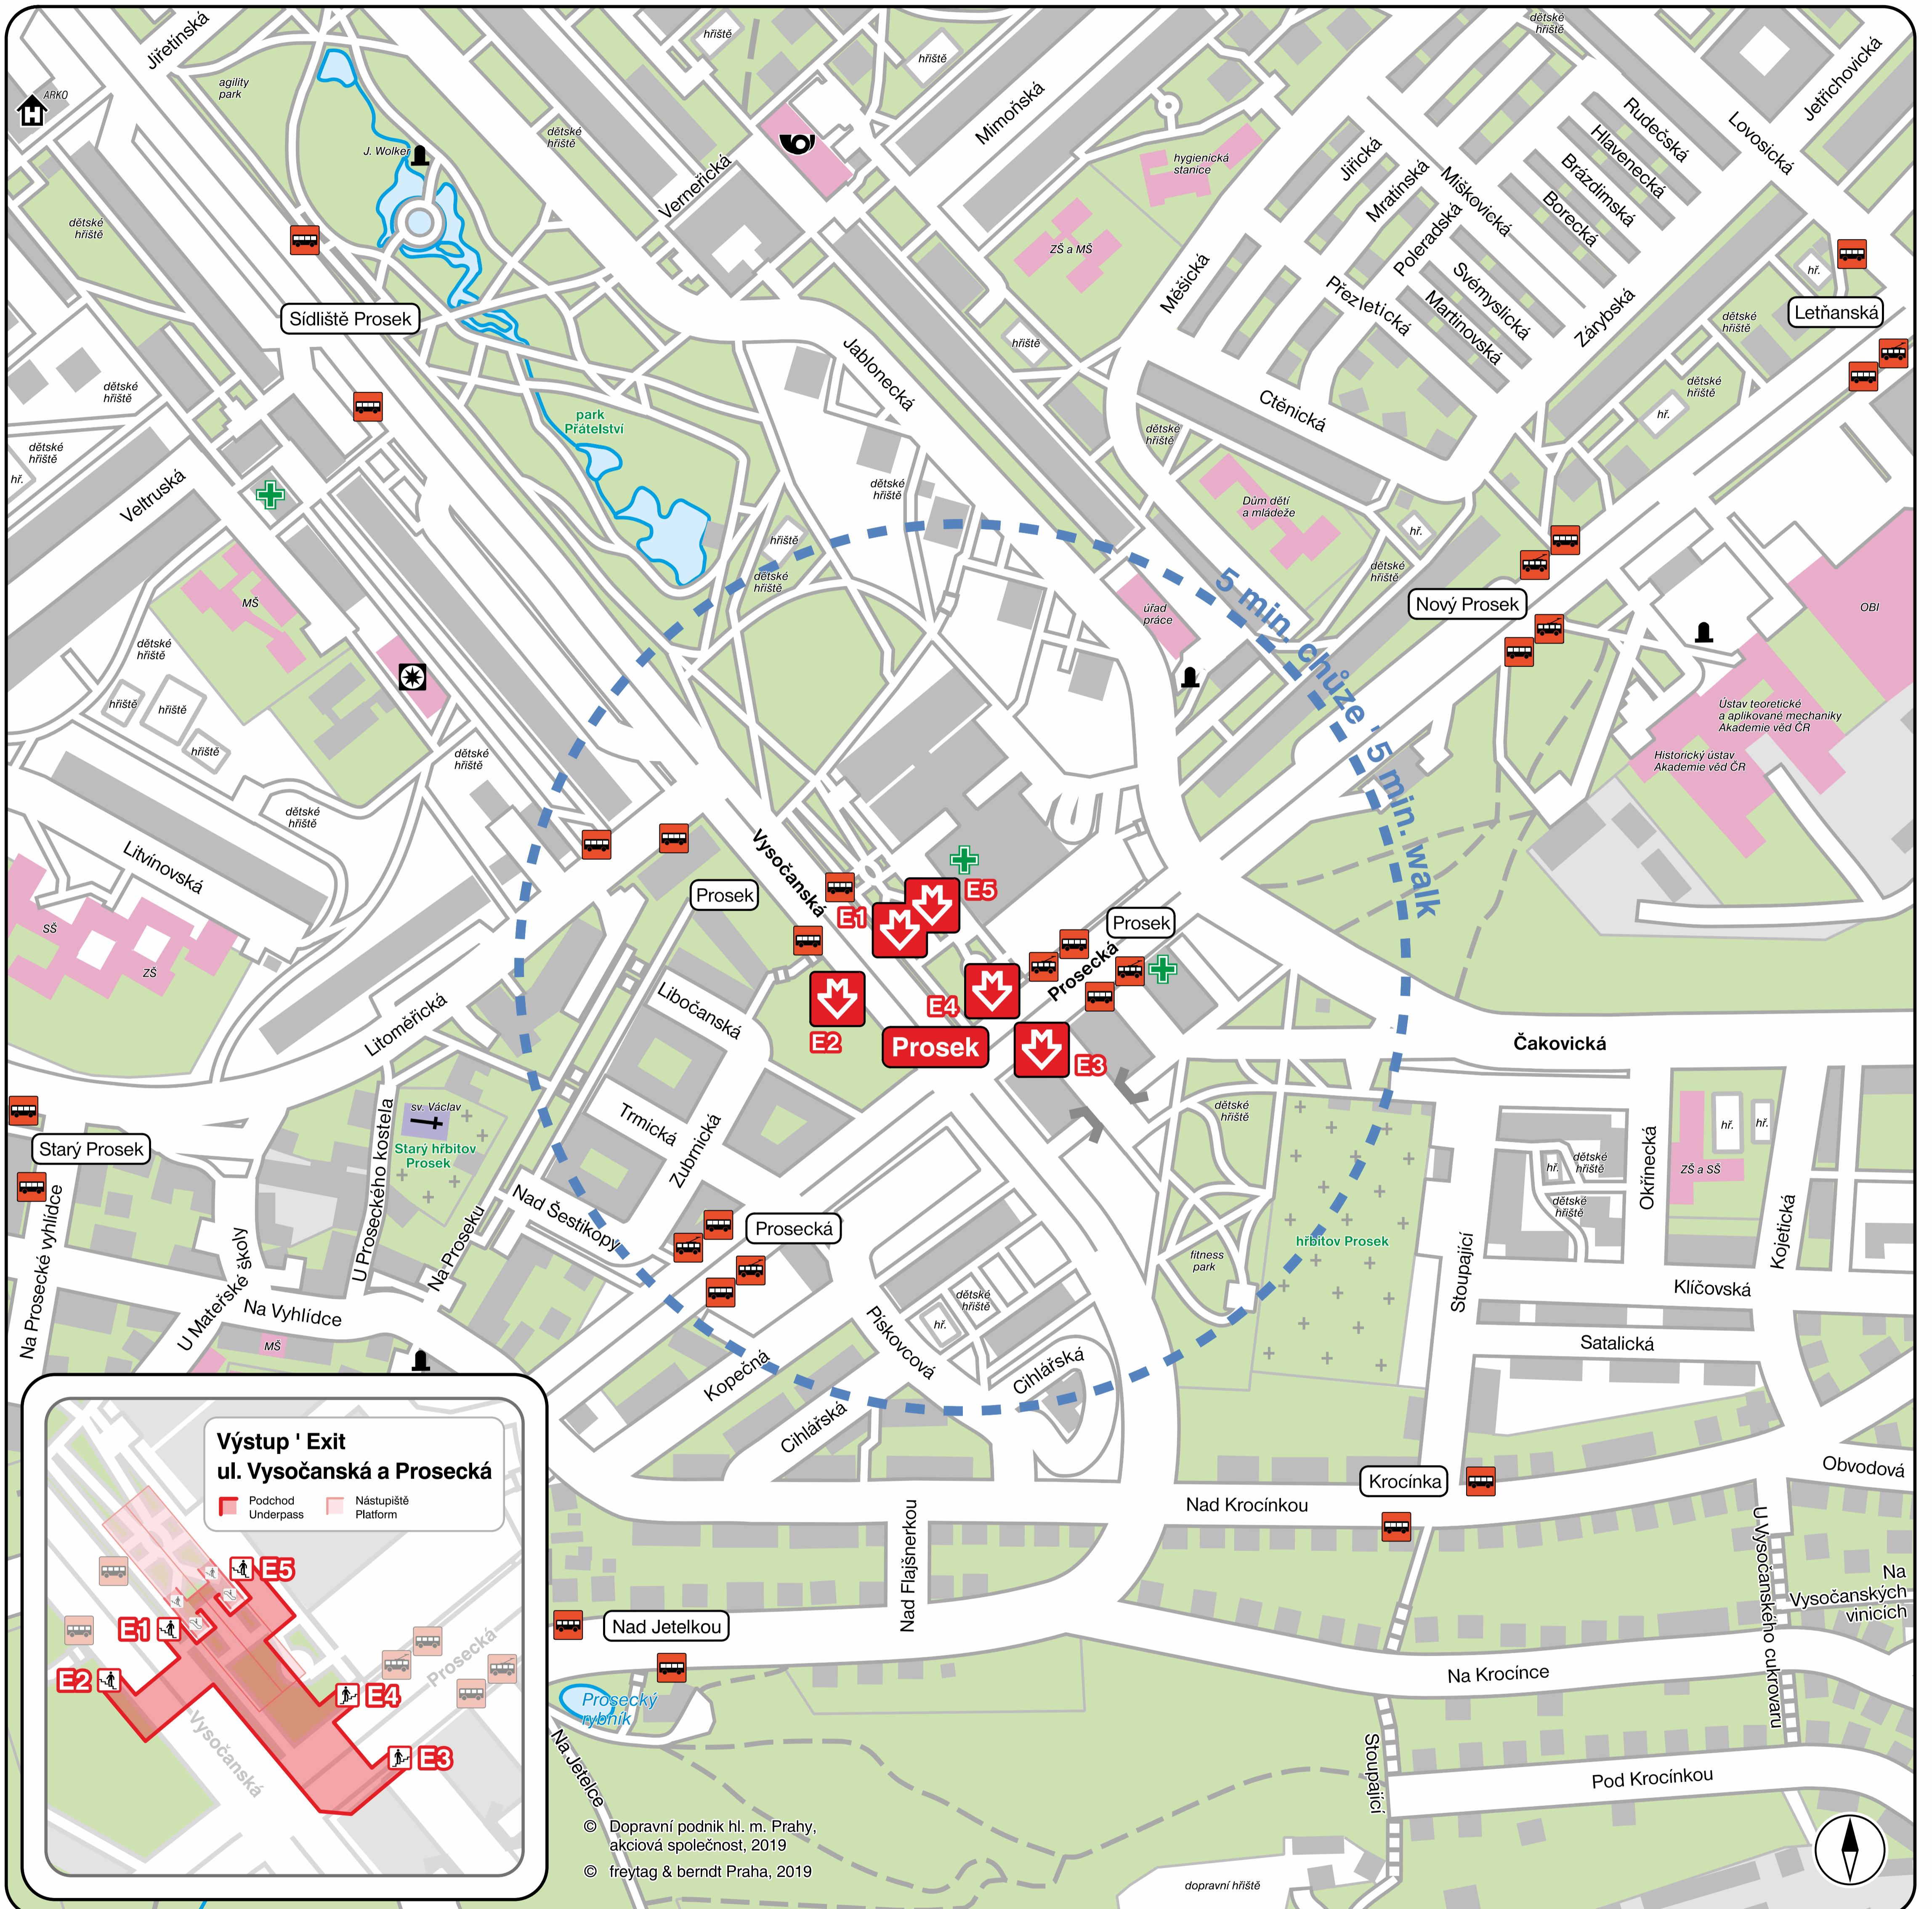

# Okolí stanice metra ' The Metro Station Area Map

# Prosek

Výstup / Exit

E1-E2, E5 ulice Vysočanská

E3-E4 ulice Prosecká

0 100 200 m

Stanice metra (vstup, výstup)  
Metro station (entrance, exit)

Zastávka autobusu  
Bus stop

Zastávka trolejbusu  
Trolleybus stop

Kostel; pomník  
Church; monument

Lékárna  
Pharmacy

Policie  
Police

Pošta  
Post office

Schody  
Stairs

Hotel  
Hotel

Hřbitov  
Cemetery

Průmyslový areál  
Industrial area

## Linky metra / Metro lines

Dopravní podnik hlavního města Prahy